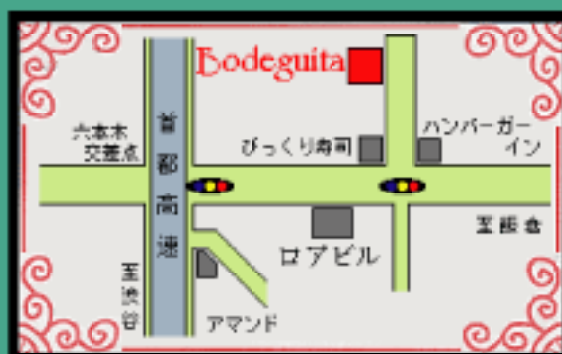

LIVE!

Grupo Ache

2006. 8. 17 (木)

1部. サンテリア 8:00pm Start

2部. ルンバ 9:30pm Start

チャージ：¥1,500 (ドリンク別)

六本木 Bodeguita
ボテギータ

東京都港区六本木3-14-7
六本木アロービル2F
Tel03-3796-0232